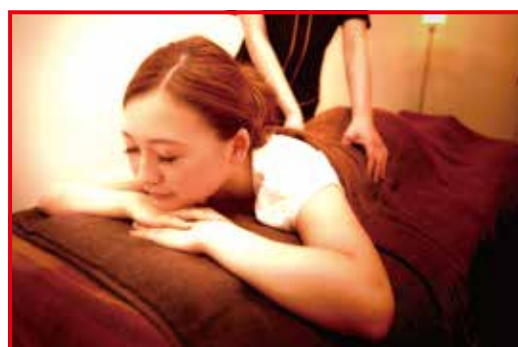

玉川温泉岩盤浴3つの特徴

1

遠赤外線による
超発汗で
身体の芯からポカポカ

遠赤外線による発汗作用は、通常の発汗作用(皮膚からの伝達発汗作用で体温調整機能の汗腺発汗が中心)と異なり、遠赤外線が身体の深部まで作用します。そのため、内部発汗により、皮脂面からの発汗作用が中心となります。

2

低線量のラドンが
もたらす穏やかな刺激

玉川温泉の源泉「大噴き」は、毎分8,400リットルという日本一の湧出量を誇り、ラジウム鉱石を通ったお湯はラドンを含み、身体に穏やかな刺激をもたらすのです。岩盤浴時に発生する微量のラドンガスは、まるで玉川温泉にいるような気分を与えてくれます。

3

マイナスイオンが
身体を包む
究極のリラクゼーション

大量のマイナスイオンが岩盤浴の表面から放出されています。このマイナスイオンは、還元エネルギーとも呼ばれる電荷であり、酸化防止の働きが知られていることから、最近ではアロマセラピーにも良いとされているもので、身体を究極のリラックス状態へと導いてくれます。

ホルミシスマットの効果

ホルミシスマットには、ホルミシス鉱石加工芯材・玉川北投石が含有されています。「ホルミシス」とは、高濃度あるいは大量に用いられた場合には有害であるのに対し、低濃度あるいは微量に用いられれば、逆に有益な作用をもたらす生理的的刺激作用を示す言葉です。秋田県の玉川温泉に、全国から多くの方々が訪れているのは、岩盤から発生する微量の放射線の温浴でのホルミシス効果を求めているからとも言われています。今回、もみかる広島井口台店が導入した「ホルミシスマット」は、そのホルミシス加工芯材を用いています。そのため、玉川温泉で岩盤浴をするのと、同等のホルミシス効果が期待できるのです。

その「ホルミシスマット」の効果を利用した新メニューをこのたび導入いたしました。
この機会に是非ともご体験ください。

ホルミシスマット浴

ゆっくり30分コース

通常価格 1,200円 (税抜)

初回限定価格 1,000円 (税抜)

のんびり60分コース

通常価格 2,400円 (税抜)

初回限定価格 2,000円 (税抜)

回数券チケット

• ゆっくり30分×10回… 11,000円

• のんびり60分×5回… 11,000円 • のんびり60分×10回… 20,000円

ホルミシスマット浴は電話予約のみの受付となります ☎ 082-270-3370

MOMIKARU MENU

● 全身もみほぐしコース
30分 …… 1,960円 (税抜き)
45分 …… 2,460円 (税抜き)
60分 …… 2,890円 (税抜き)
90分 …… 4,290円 (税抜き)
120分 …… 5,750円 (税抜き)

● 至福のアロマリンパコース
60分 …… 4,150円 (税抜き)
90分 …… 4,980円 (税抜き)
120分 …… 7,470円 (税抜き)
● ヘッドコース
15分 …… 990円 (税抜き)
30分 …… 1,980円 (税抜き)

● ハンドコース
15分 …… 990円 (税抜き)
30分 …… 1,980円 (税抜き)
● 足つぼコース
30分 …… 1,980円 (税抜き)
45分 …… 2,980円 (税抜き)

● わがまみりフレッシュコース
全身60分+足つぼ30分 …… 4,750円 (税抜き)
● 爽快リフレッシュコース
全身60分+ヘッド30分 …… 4,750円 (税抜き)
● 至福のリフレッシュコース
全身60分+ハンド30分 …… 4,750円 (税抜き)

手気
揉軽

気軽な手もみ屋
もみかる
広島井口台店

広島県広島市西区井口台2丁目1-1 エイブル広島ビル1F
営業時間/午前10時～深夜0時(最終受付/夜11時)